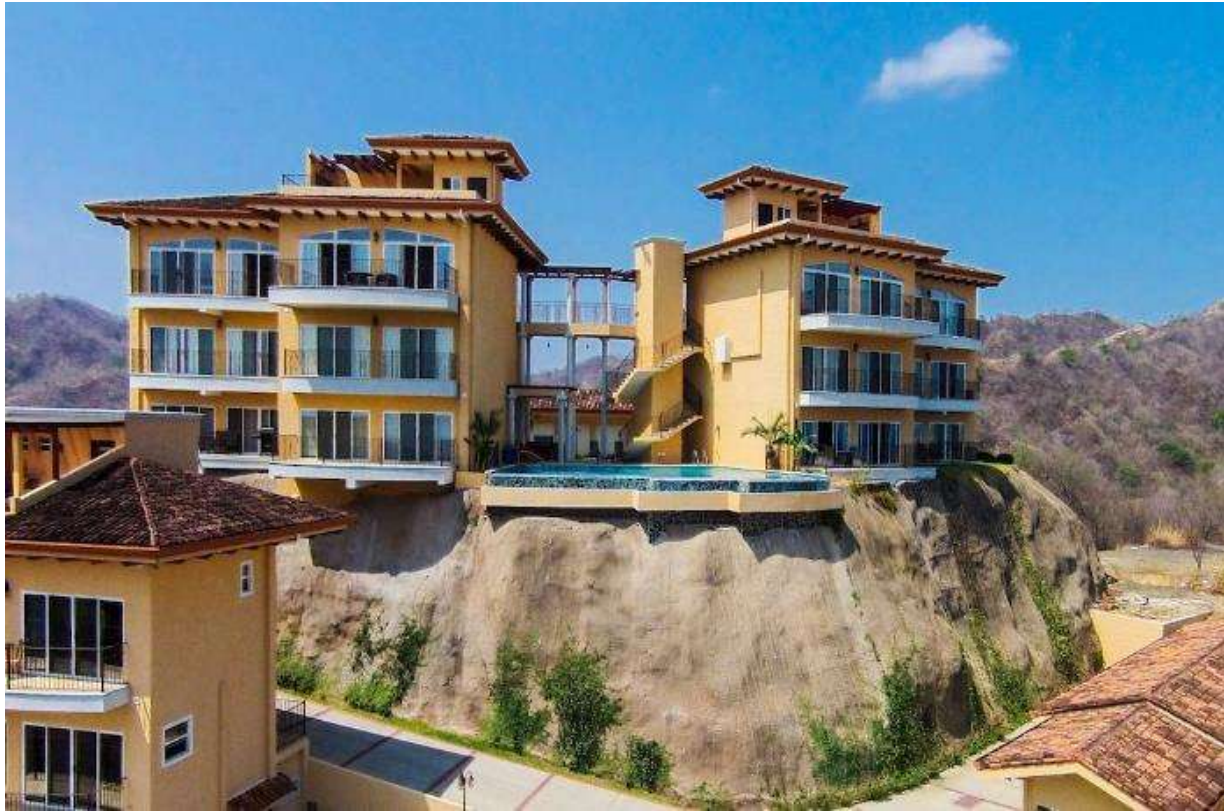

(506) 2220.1411 / 2220.1406 ◀

info@constructoracimacr.com ◀

www.constructoracimacr.com ◀