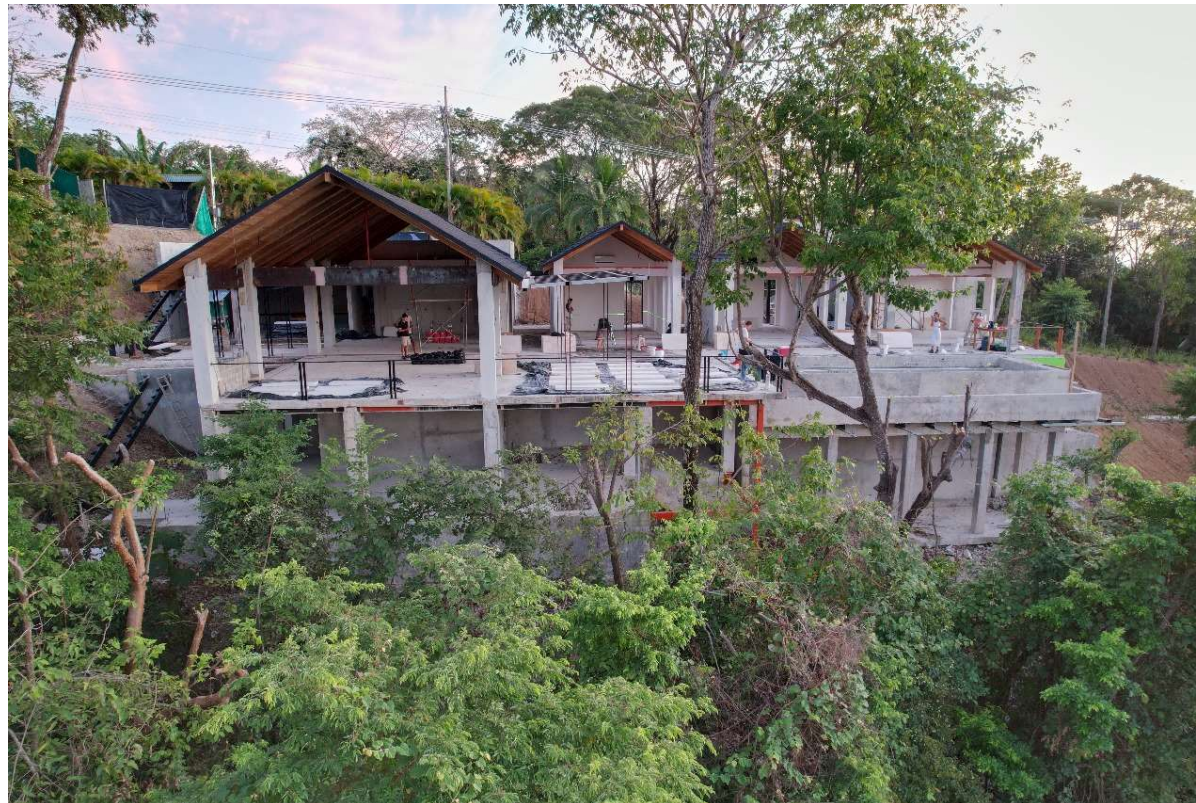

Dream Villa, Mal País, Cóbano

(506) 2220.1411 / 2220.1406 ◀

info@constructoracimacr.com ◀

www.constructoracimacr.com ◀