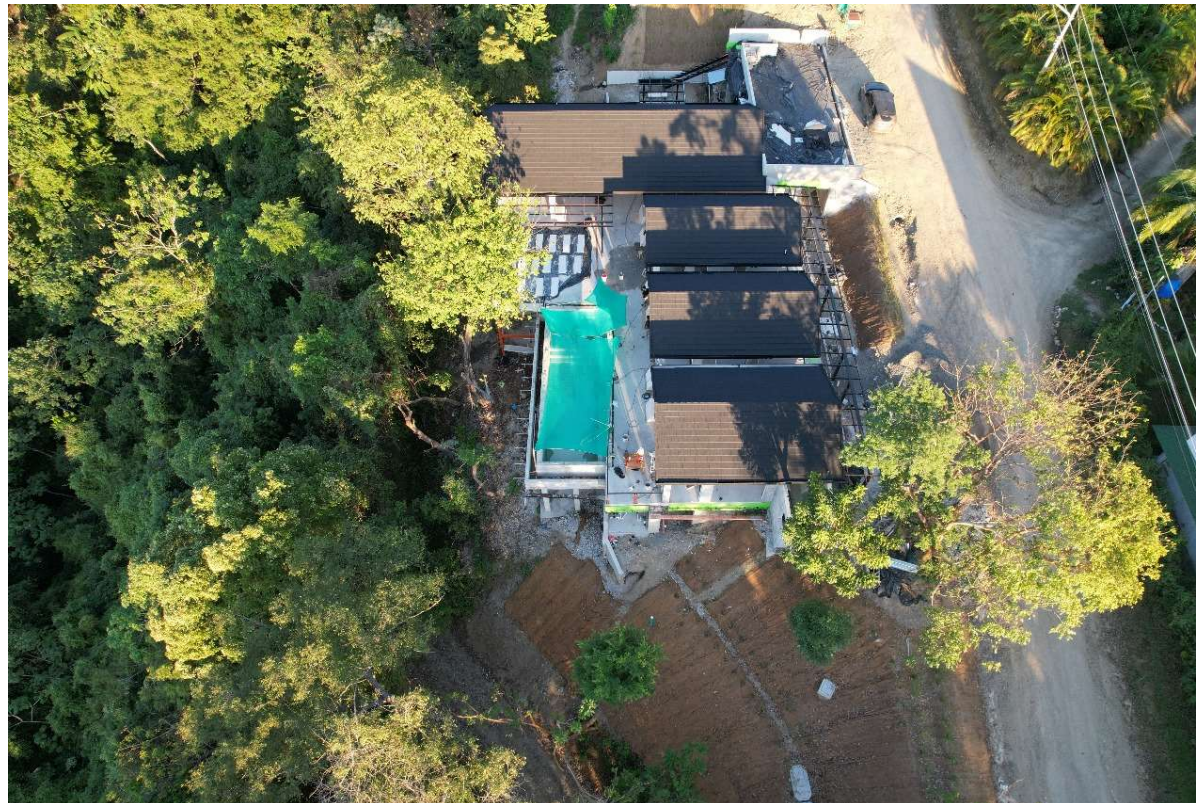

Dream Villa, Mal País, Cóbano

(506) 2220.1411 / 2220.1406 ◀

info@constructoracimacr.com ◀

www.constructoracimacr.com ◀