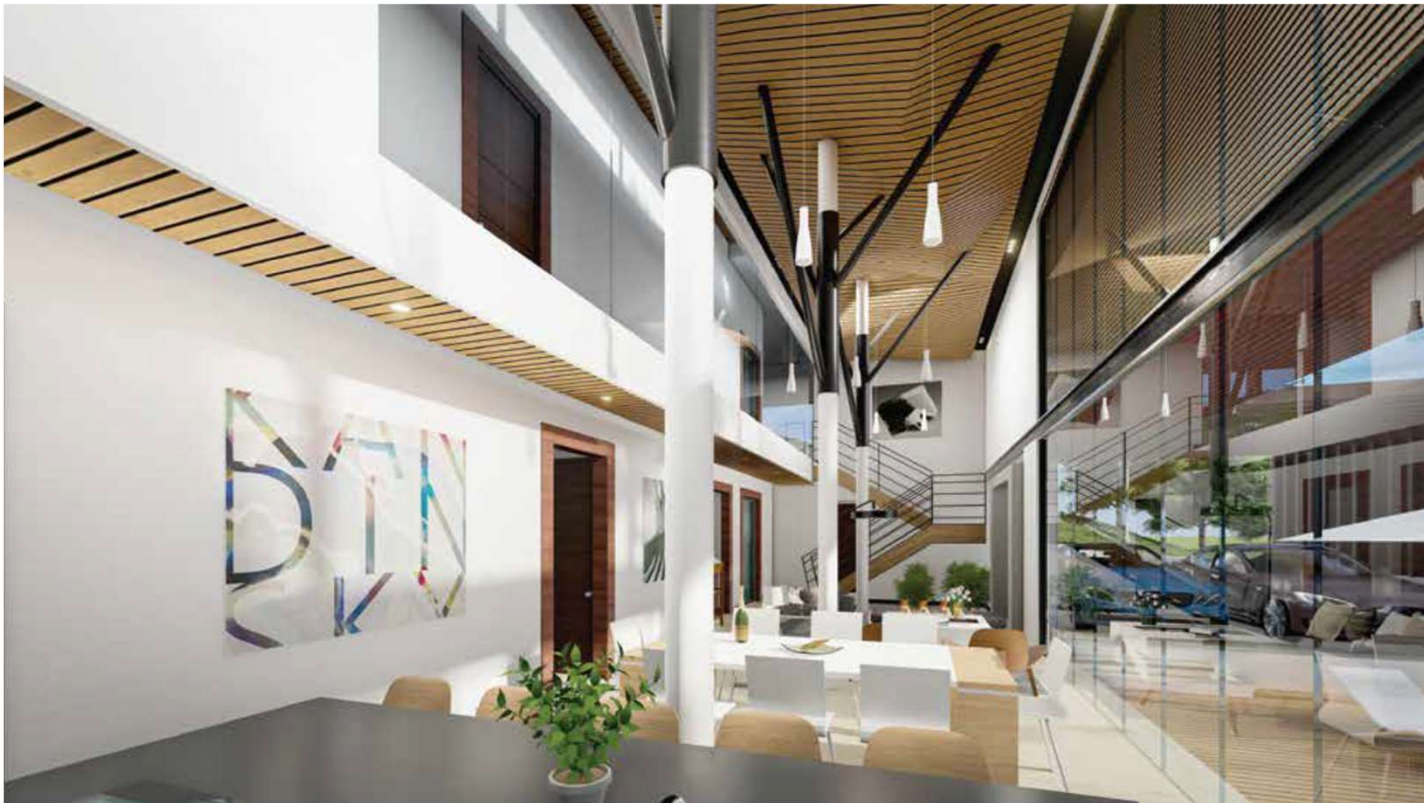

2220.1411 / 2220.1406 ◀

info@constructoracimacr.com ◀

www.constructoracimacr.com ◀